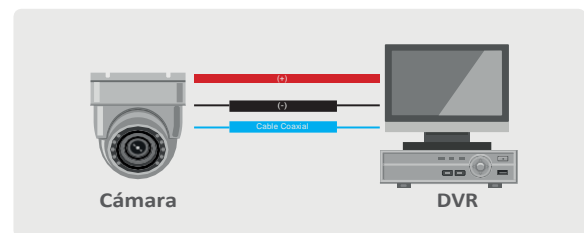

■ 2.- Conexión de Equipos

Realice las conexiones de su equipo antes de conectar su fuente de alimentación.