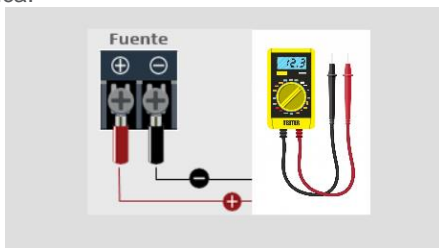

■ 1.- Conecte a su Toma Eléctrica de Pared

Asegúrese que su toma eléctrica cuente con entrada eléctrica.